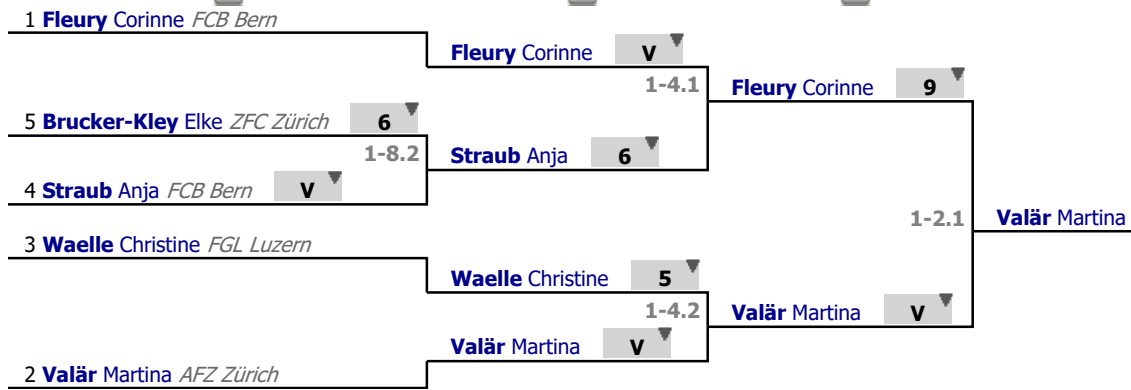

# Direktausscheid

**Letzte 8**

**...**

**Finale**

✔ Letzte 8

✔ Halbfinale

✔ Finale

Platz	Nachname	Vorname	Verein	Landesverband	region	Nation
1	Valär	Martina	AFZ Zürich			SUI
2	Fleury	Corinne	FCB Bern	KB		SUI
3	Straub	Anja	FCB Bern	KB		SUI
3	Waelle	Christine	FGL Luzern			SUI
5	Brucker-Kley	Elke	ZFC Zürich			SUI