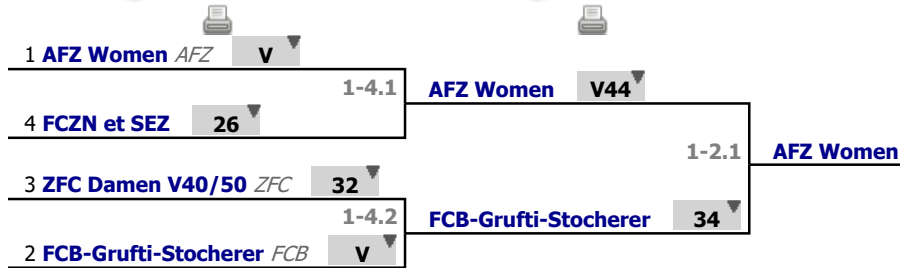

Runden

Runde #1

Rangliste

| Platz | Status | Nachname | Vorname | Verein | Rundenr. | Siege/Gefechte | Index | geg. Treffer |
|-------|--------|----------------------|---------|------------|----------|----------------|-------|--------------|
| 1 | ✓ | AFZ Women | | AFZ | 1 | 1000 | 42 | 135 |
| 2 | ✓ | FCB-Grufti-Stocherer | | FCB | 1 | 666 | 14 | 132 |
| 3 | ✓ | ZFC Damen V40/50 | | ZFC | 1 | 333 | 1 | 120 |
| 4 | ✓ | FCZN et SEZ | | FCZN & SEZ | 1 | 0 | -57 | 78 |

Direktausscheid

Halbfinale

...

Sieger

✓ Halbfinale

✓ Finale

Direktausscheid

Rangliste

| Platz | Status | Nachname | Vorname | Verein |
|-------|--------|----------------------|---------|------------|
| 1 | ✓ | AFZ Women | | AFZ |
| 2 | ✓ | FCB-Grufti-Stocherer | | FCB |
| 3 | ✓ | ZFC Damen V40/50 | | ZFC |
| 3 | ✓ | FCZN et SEZ | | FCZN & SEZ |